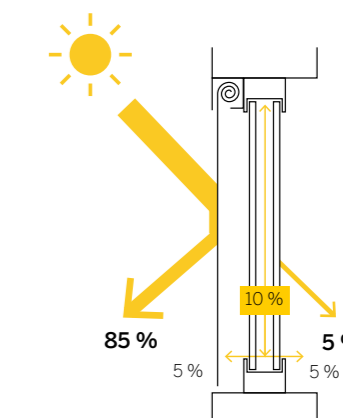

Un store screen design pour toute habitation

Pourquoi des stores screens extérieurs

Cette protection solaire extérieure optimise le degré de chaleur et de lumière au niveau des portes et des fenêtres, ce qui améliore durablement le confort de vie à l'intérieur de vos pièces de vie. En plaçant la protection à l'extérieur des fenêtres, contrairement à une simple occultation placée à l'intérieur, on rejette jusqu'à 85 % de chaleur du soleil supplémentaire.

Refroidir et chauffer efficacement dans le respect de l'environnement

Pendant les mois chauds de l'été, la lumière du soleil peut rapidement produire une chaleur désagréable. Saviez-vous qu'il faut trois fois plus d'énergie pour rafraîchir une habitation que pour la chauffer ? Les screens et les volets roulants Winsol préviennent toute chaleur indésirable, car ils évitent à votre habitation une augmentation de température jusqu'à 7 °C. Votre habitation ou votre bureau reste plus frais, sans devoir recourir à un système de climatisation énergivore. En plus de réaliser des économies, cela permet également de réduire vos émissions de CO² et de vous inscrire dans une démarche environnementale plus saine. De surcroît, les volets roulants empêchent la chaleur d'entrer en été, mais retiennent également la chaleur en hiver. Vous profitez ainsi de températures intérieures agréables toute l'année.

Avec un store Screen Winsol