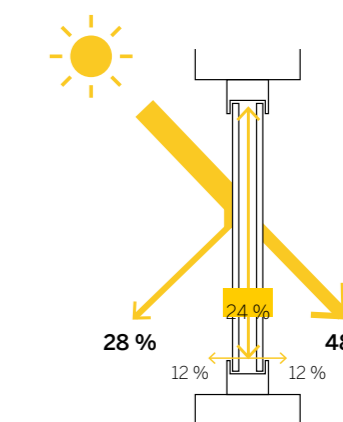

Sans store Screen Winsol